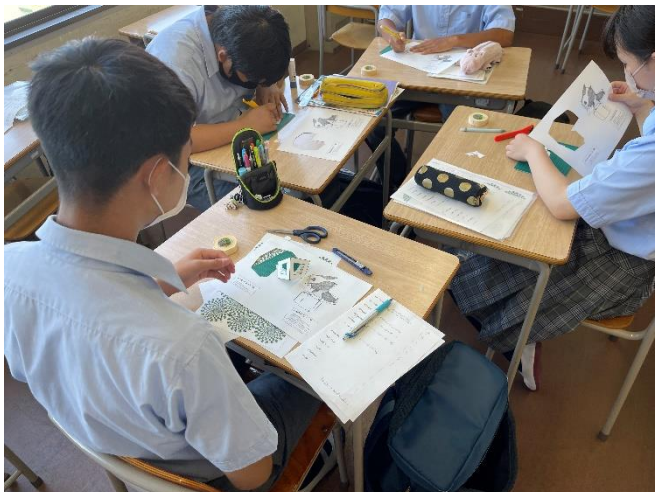

多摩大学附属聖ヶ丘中学高等学校 NEWS 2023年 6月・7月

芸術鑑賞会

全校生徒で、6/21(水)にお台場ビッグトップにて、『アレグリア』を鑑賞しました。照明デザインやコスチューム、そしてさらなる進化を遂げたアクロバットなど、素晴らしいパフォーマンスに圧倒されました。

進路合宿

7/18(火)～7/21(金)に、中学3年生および高校1年生の学力テスト上位30名(計60名)を対象とした、『進路合宿』が行われました。これからの学校を引っ張っていく学年の中に、リーダーとなるべき生徒として成長してもらう目的です。学習講義だけでなく、校長先生の講話や学年合同のチームでの考察授業など、普段の学校では経験できない内容の3泊4日だったと思います。

夏のA知探Q

I期7/24(月)～7/27(木)、II期7/28(金)～8/1(火)に、中学生を対象とした『A知探Q講座』が行われました。この『A知探Q講座』は、生徒と一緒に教員も楽しめる講座をコンセプトとして、2018年から実施しています。今年度の20講座の中からいくつかをピックアップしてご紹介します。

●錯視・立体視の世界(鈴木健夫先生)

●世界最高峰のブレインスポーツ Mahjong(マージャン)を覚えよう！(那須先生、出岡先生、鈴木寛之先生他)

●和菓子の世界(石飛校長先生)[どら焼きを作りました]

●Hijiri - Cola(村井先生)[スパイスを調合して、オリジナルコーラを作りました]

●壁を越えろ！(本村先生)

改修工事や設置工事など

●体育館のバスケットゴールの改修工事が行われて、新しくなりました。

●校舎裏の駐輪所にサイクルラックが設置されました。

ご報告とご連絡

●9/9(土) 19:00 からのフジテレビ『新しいカギ』をご覧になっていただきましたでしょうか。今回は、4月の“学校かくれんぼ”で、芸人の方を全員探し出すことができなかったのが、そのリベンジ企画として”学校肝試し”と称して、夜の学校で、生徒たちが芸人さんたちを驚かせ、ビビらせる！という企画でした。とても盛り上がりました。