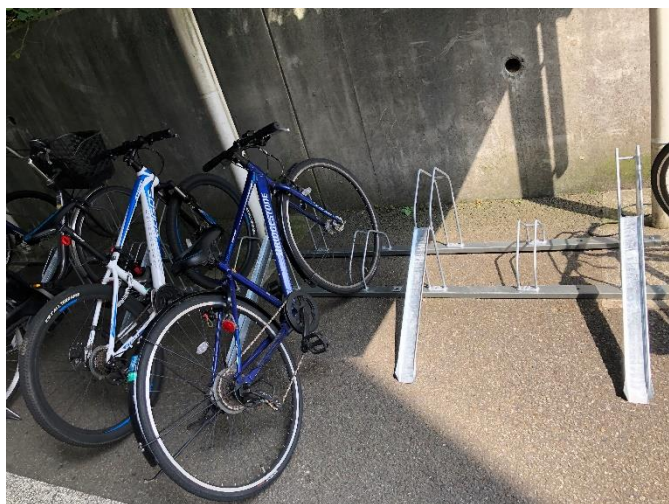

●和菓子の世界(石飛校長先生)[どら焼きを作りました]

●Hijiri - Cola(村井先生)[スパイスを調合して、オリジナルコーラを作りました]

●壁を越えろ！(本村先生)

改修工事や設置工事など

●体育館のバスケットゴールの改修工事が行われて、新しくなりました。

●校舎裏の駐輪所にサイクルラックが設置されました。

ご報告とご連絡

●9/9(土) 19:00 からのフジテレビ『新しいカギ』をご覧になっていただきましたでしょうか。今回は、4月の“学校かくれんぼ”で、芸人の方を全員探し出すことができなかったのが、そのリベンジ企画として”学校肝試し”と称して、夜の学校で、生徒たちが芸人さんたちを驚かせ、ビビらせる！という企画でした。とても盛り上がりました。